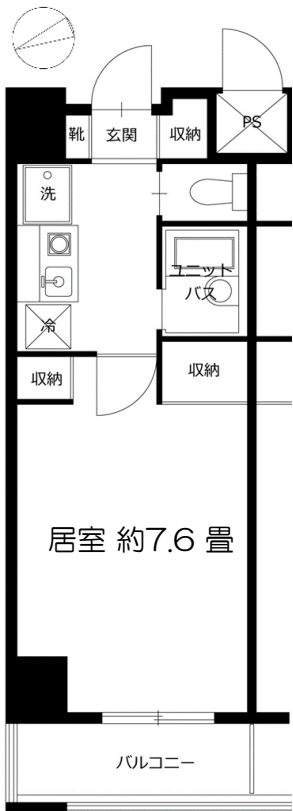

8月末迄 入居限定  
新生活で役立つ  
商品券1万円分プレゼント

賃貸マンション

アーツ芝浦(410号室)

☆住んで満足 たっぷり収納☆

★家具家電付き 物件★

- ①ベッド ②ベッドマット ③デスク
- ④椅子 ⑤テレビ ⑥冷蔵庫
- ⑦乾燥機付洗濯機 ⑧電子レンジ
- ⑨シャワートイレ ⑩居室内照明
- ⑪カーテン(ドレープ・レース)

※現況と図面が異なる場合は現況を優先します

種目	1K/ 賃貸マンション	
最寄駅	田町駅 (JR) 芝浦ふ頭駅 (ゆりかもめ)	
面積	26.562㎡	
賃貸条件	賃料 ¥114,900 共益費 込 礼金 0 カ月 敷金 2 カ月	
所在地	東京都港区海岸3-1-6	
建物	建物名	アーツ芝浦 410号室
	構造	鉄骨鉄筋コンクリート造 地上11階建
	総戸数	100戸
契約期間	2年間	
更新料	新賃料1カ月分	
入居可能日	即日入居可	
設備	録画機能付ドアホン(カラーモニター付) オートロック、各階防犯カメラ 宅配ボックス・駐輪場・24時間ゴミ出し可 エアコン・ミニキッチン・ユニットバス トイレ別	
備考	●入居者賠償費(2年間) 6,000円/室 ※仲介利用保険会社でも可 ●家賃保証会社利用必須《法人契約は応相談》 ●田町駅徒歩約12分/芝浦ふ頭駅徒歩約5分 ☆「24時間緊急受付サービス有」◆通勤管理人あ ★都内に6棟の『アーツ』シリーズ 白金・芝浦・菊川・白河・森下・タチバナ(浜町)	