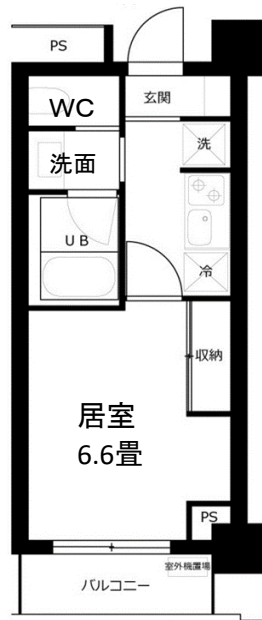

# 賃貸マンション アーツ菊川

◆南向きのワイドリビング◆

◆高さ 2.6 mの天井◆

◆使いやすい3面鏡・広めの浴室◆

★都内に6棟の『アーツ』シリーズ★  
白金・芝浦・菊川・白河・森下・タチバナ

※現況と図面が異なる場合は現況を優先します。

●岩本町4分・神保町8分・市ヶ谷11分(新宿線 森下駅より)

●勝どき8分・汐留14分・大門16分(大江戸線 森下駅より)

種目	1K / 賃貸マンション 【2階全室(8部屋) 一括貸し】	
最寄駅	森下駅(新宿線・大江戸線) 徒歩約8分	
	菊川駅(新宿線) 徒歩約9分	
面積	一室	25.13㎡
賃貸条件	賃料	¥704,000 (¥88,000/室)
	共益費	¥48,000 (¥6,000/室)
礼金 0ヶ月 敷金 2ヶ月		
	契約期間	2年間
	更新料	新賃料1カ月
入居可能日	4月中旬予定	
所在地	東京都墨田区立川2-14-7	
構造	鉄筋コンクリート造 陸屋根地上7階建	
設備	バス・トイレ別/防犯カメラ/ダブルロック オートロック(モニター付 インターホン) 2ロガスコンロ/浴室乾燥機 シャワートイレ/エアコン/BS・CSアンテナ 光ファイバー/居室照明/宅配ボックス 駐輪場/EV(9人乗)	
備考	①入居者賠償費(2年間)9,000円/室 ※仲介利用保険会社 可 ②家賃保証会社利用必須《利用無は応相談》 ※仲介利用保証会社 可 ゴミ出し24時間OK! 通勤清掃員あり ◆24時間受付緊急対応サービス導入◆ (水道トラブルなど、緊急対応のダイヤル)	