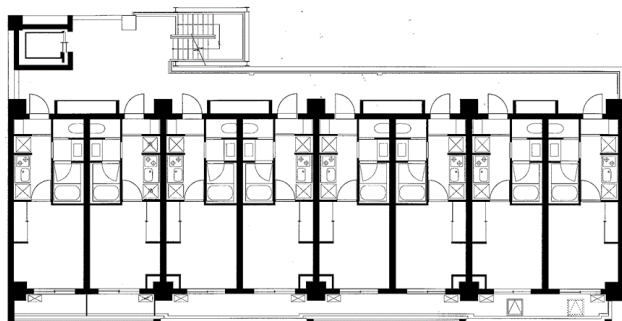

# 賃貸マンション アーツ菊川

◆南向きのワイドリビング◆

◆高さ 2.6 mの天井◆

◆使いやすい3面鏡・広めの浴室◆

★都内に6棟の『アーツ』シリーズ★  
白金・芝浦・菊川・白河・森下・タチバナ

※現況と図面が異なる場合は現況を優先します。

●岩本町4分・神保町8分・市ヶ谷11分(新宿線 森下駅より)

●勝どき8分・汐留14分・大門16分(大江戸線 森下駅より)

種目	1K / 賃貸マンション 【2階全室(8部屋) 一括貸し】	
最寄駅	森下駅(新宿線・大江戸線) 徒歩約8分	
	菊川駅(新宿線) 徒歩約9分	
面積	一室	25.13㎡
賃貸条件	賃料	¥704,000 (¥88,000/室)
	共益費	¥48,000 (¥6,000/室)
礼金 0ヶ月 敷金 2ヶ月		
	契約期間	2年間
	更新料	新賃料1カ月
入居可能日	4月中旬予定	
所在地	東京都墨田区立川2-14-7	
構造	鉄筋コンクリート造 陸屋根地上7階建	
設備	バス・トイレ別/防犯カメラ/ダブルロック オートロック(モニター付 インターホン) 2ロガスコンロ/浴室乾燥機 シャワートイレ/エアコン/BS・CSアンテナ 光ファイバー/居室照明/宅配ボックス 駐輪場/EV(9人乗)	
備考	①入居者賠償費(2年間)9,000円/室 ※仲介利用保険会社 可 ②家賃保証会社利用必須《利用無は応相談》 ※仲介利用保証会社 可 ゴミ出し24時間OK! 通勤清掃員あり ◆24時間受付緊急対応サービス導入◆ (水道トラブルなど、緊急対応のダイヤル)	